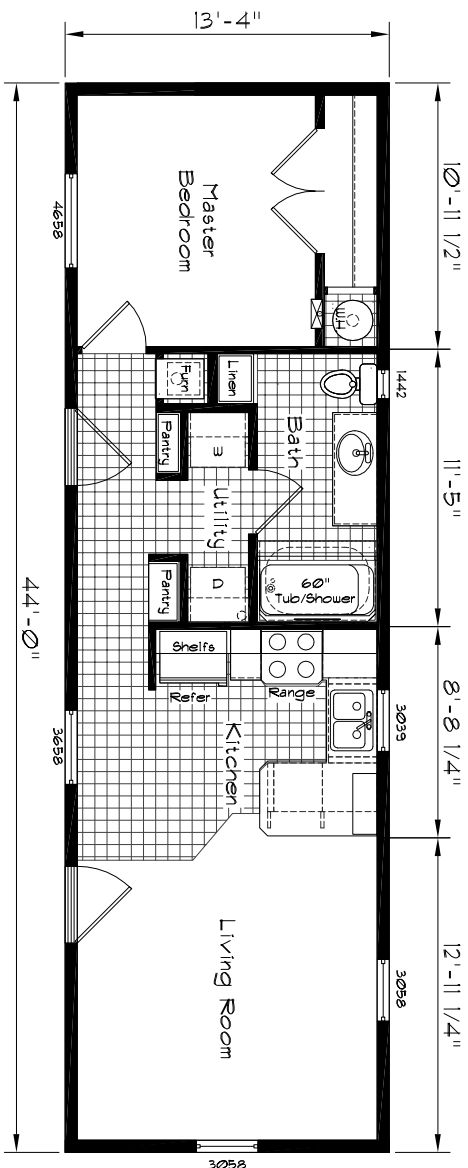

Cedar Canyon

Model: 2022 LS
 1 Bedroom, 1 Bath
 581 Square Feet
 Actual Floor Size
 44'-0" x 13'-4"