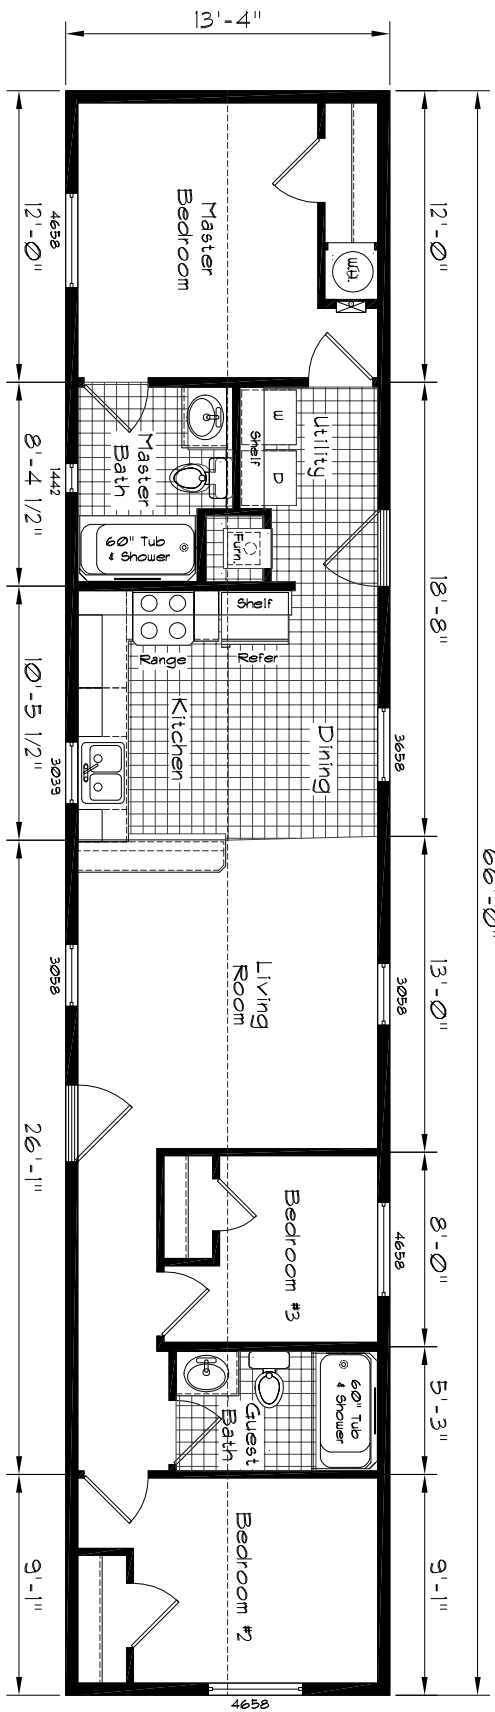

Cedar Canyon

Model: 2056 LS
 3 Bedroom, 2 Bath
 880 Square Feet
 Actual Floor Size
 66'-0" X 131'-4"