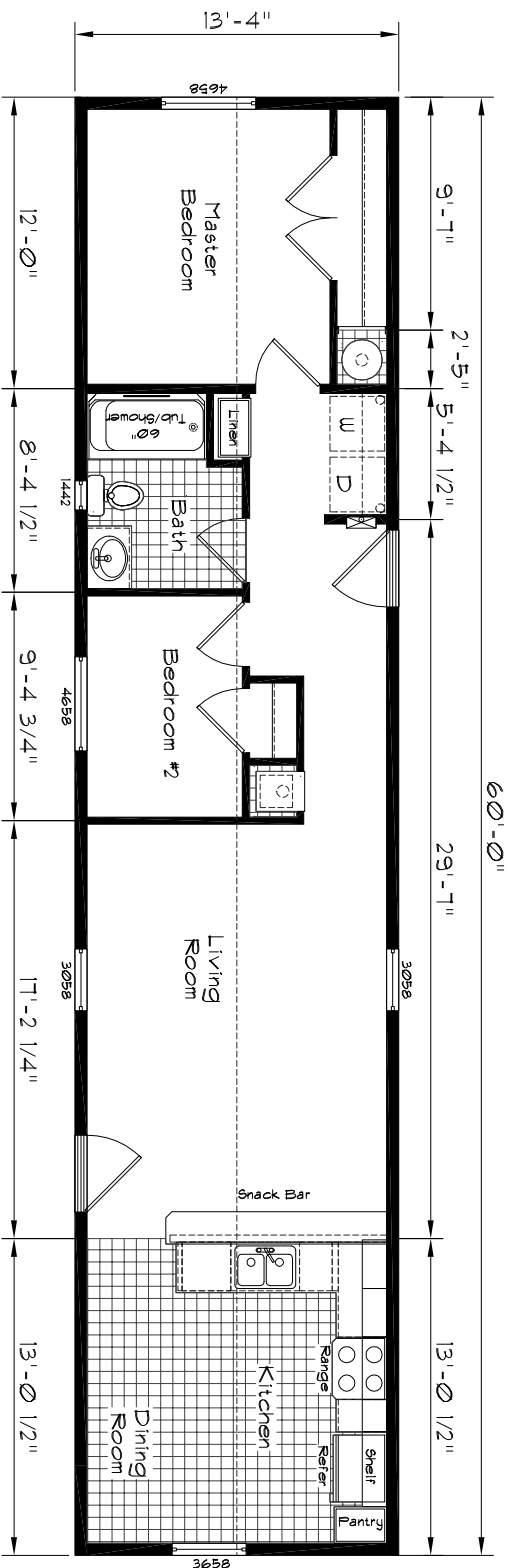

Cedar Canyon

Model: 2058 LS
 2 Bedroom, 1 Bath
 800 Square Feet
 Actual Floor Size
 60'-0" X 13'-4"